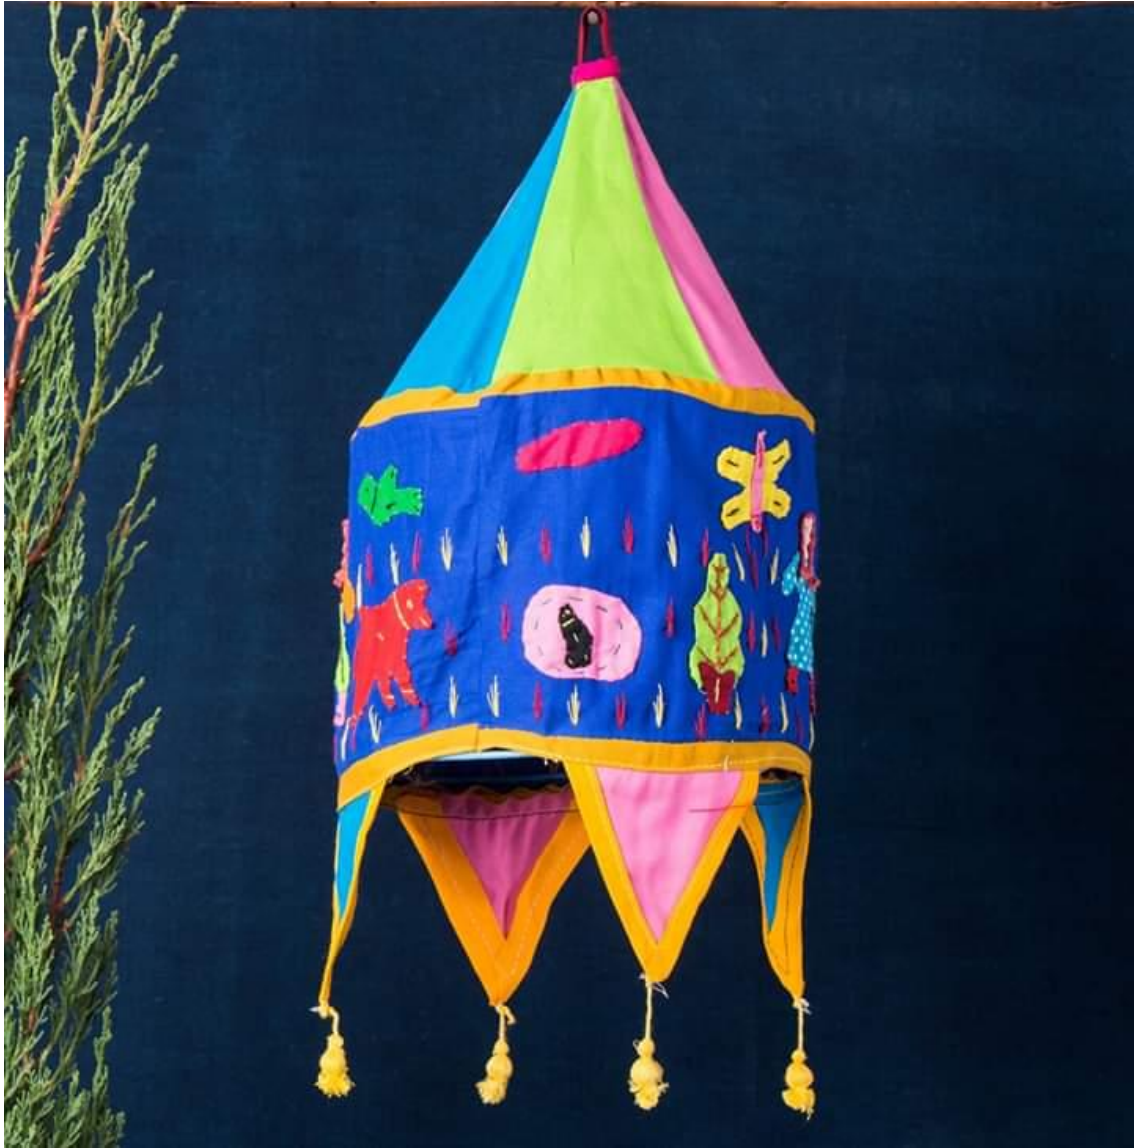

Lamp Shade

18in

INR 100

Purnachandra Ghosh
+91 78490 33466 | +91 82493 57785